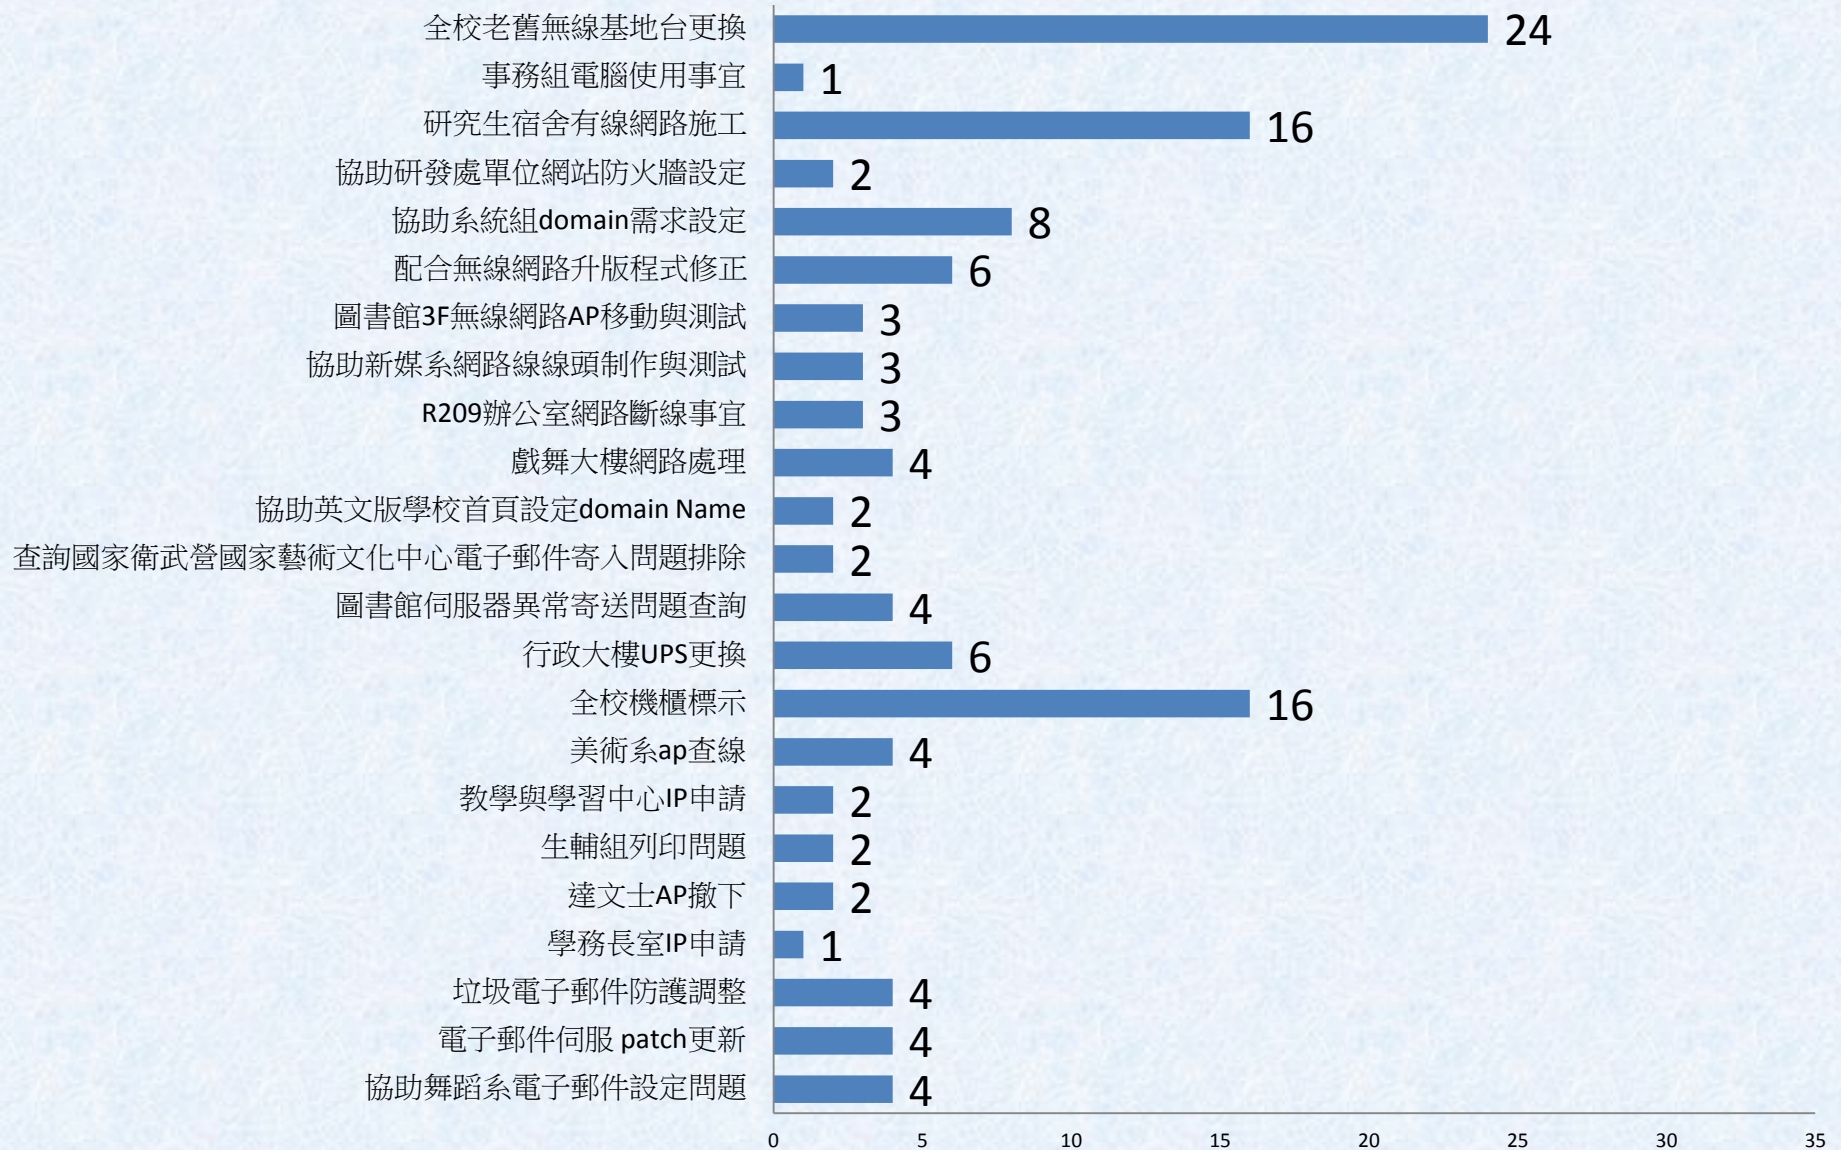

中心會議

校園網路組

107/11/10-107/11/23

校園網路組

校園網路組

校園網路組

| | 項目 | 開始日 | 結束日 | 持續天數 | 工作小時 |
|----|---------------------------|------------|------------|------|------|
| 1 | 協助舞蹈系電子郵件設定問題 | 2018/11/13 | 2018/11/13 | 1 | 4 |
| 2 | 電子郵件伺服器 patch更新 | 2018/11/14 | 2018/11/14 | 1 | 4 |
| 3 | 垃圾電子郵件防護調整 | 2018/11/14 | 2018/11/14 | 1 | 4 |
| 4 | 學務長室IP申請 | 2018/11/9 | 2018/11/9 | 1 | 1 |
| 5 | 達文士AP撤下 | 2018/11/15 | 2018/11/15 | 1 | 2 |
| 6 | 生輔組列印問題 | 2018/11/12 | 2018/11/12 | 1 | 2 |
| 7 | 教學與學習中心IP申請 | 2018/11/13 | 2018/11/13 | 1 | 2 |
| 8 | 美術系ap查線 | 2018/11/14 | 2018/11/14 | 1 | 4 |
| 9 | 全校機櫃標示 | 2018/11/15 | 2018/11/15 | 2 | 16 |
| 10 | 行政大樓UPS更換 | 2018/11/15 | 2018/11/15 | 1 | 6 |
| 11 | 圖書館伺服器異常寄送問題查詢 | 2018/11/16 | 2018/11/16 | 1 | 4 |
| 12 | 查詢國家衛武營國家藝術文化中心電子郵件寄入問題排除 | 2018/11/19 | 2018/11/19 | 1 | 2 |