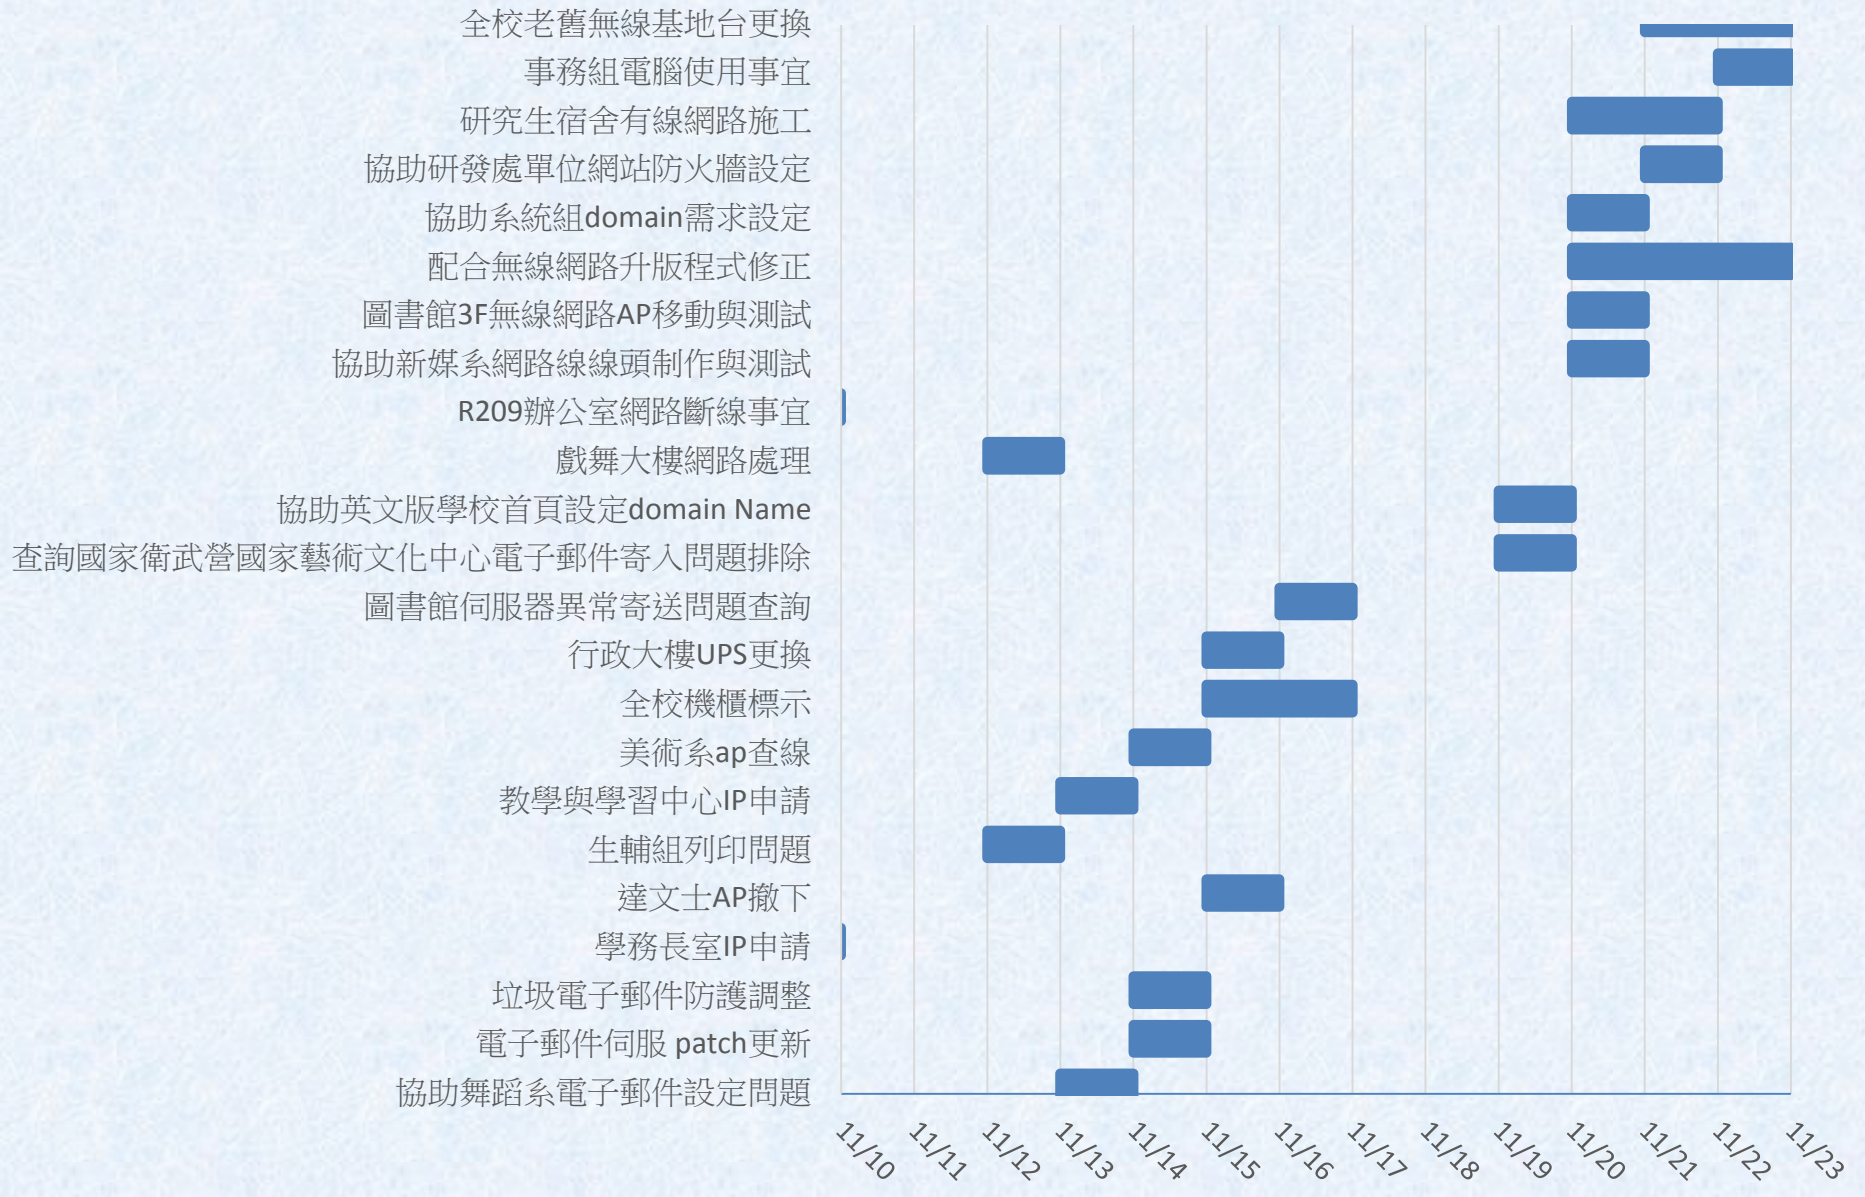

中心會議

校園網路組

107/11/10-107/11/23

校園網路組

校園網路組

校園網路組

| | 項目 | 開始日 | 結束日 | 持續天數 | 工作小時 |
|----|---------------------------|------------|------------|------|------|
| 1 | 協助舞蹈系電子郵件設定問題 | 2018/11/13 | 2018/11/13 | 1 | 4 |
| 2 | 電子郵件伺服器 patch更新 | 2018/11/14 | 2018/11/14 | 1 | 4 |
| 3 | 垃圾電子郵件防護調整 | 2018/11/14 | 2018/11/14 | 1 | 4 |
| 4 | 學務長室IP申請 | 2018/11/9 | 2018/11/9 | 1 | 1 |
| 5 | 達文士AP撤下 | 2018/11/15 | 2018/11/15 | 1 | 2 |
| 6 | 生輔組列印問題 | 2018/11/12 | 2018/11/12 | 1 | 2 |
| 7 | 教學與學習中心IP申請 | 2018/11/13 | 2018/11/13 | 1 | 2 |
| 8 | 美術系ap查線 | 2018/11/14 | 2018/11/14 | 1 | 4 |
| 9 | 全校機櫃標示 | 2018/11/15 | 2018/11/15 | 2 | 16 |
| 10 | 行政大樓UPS更換 | 2018/11/15 | 2018/11/15 | 1 | 6 |
| 11 | 圖書館伺服器異常寄送問題查詢 | 2018/11/16 | 2018/11/16 | 1 | 4 |
| 12 | 查詢國家衛武營國家藝術文化中心電子郵件寄入問題排除 | 2018/11/19 | 2018/11/19 | 1 | 2 |