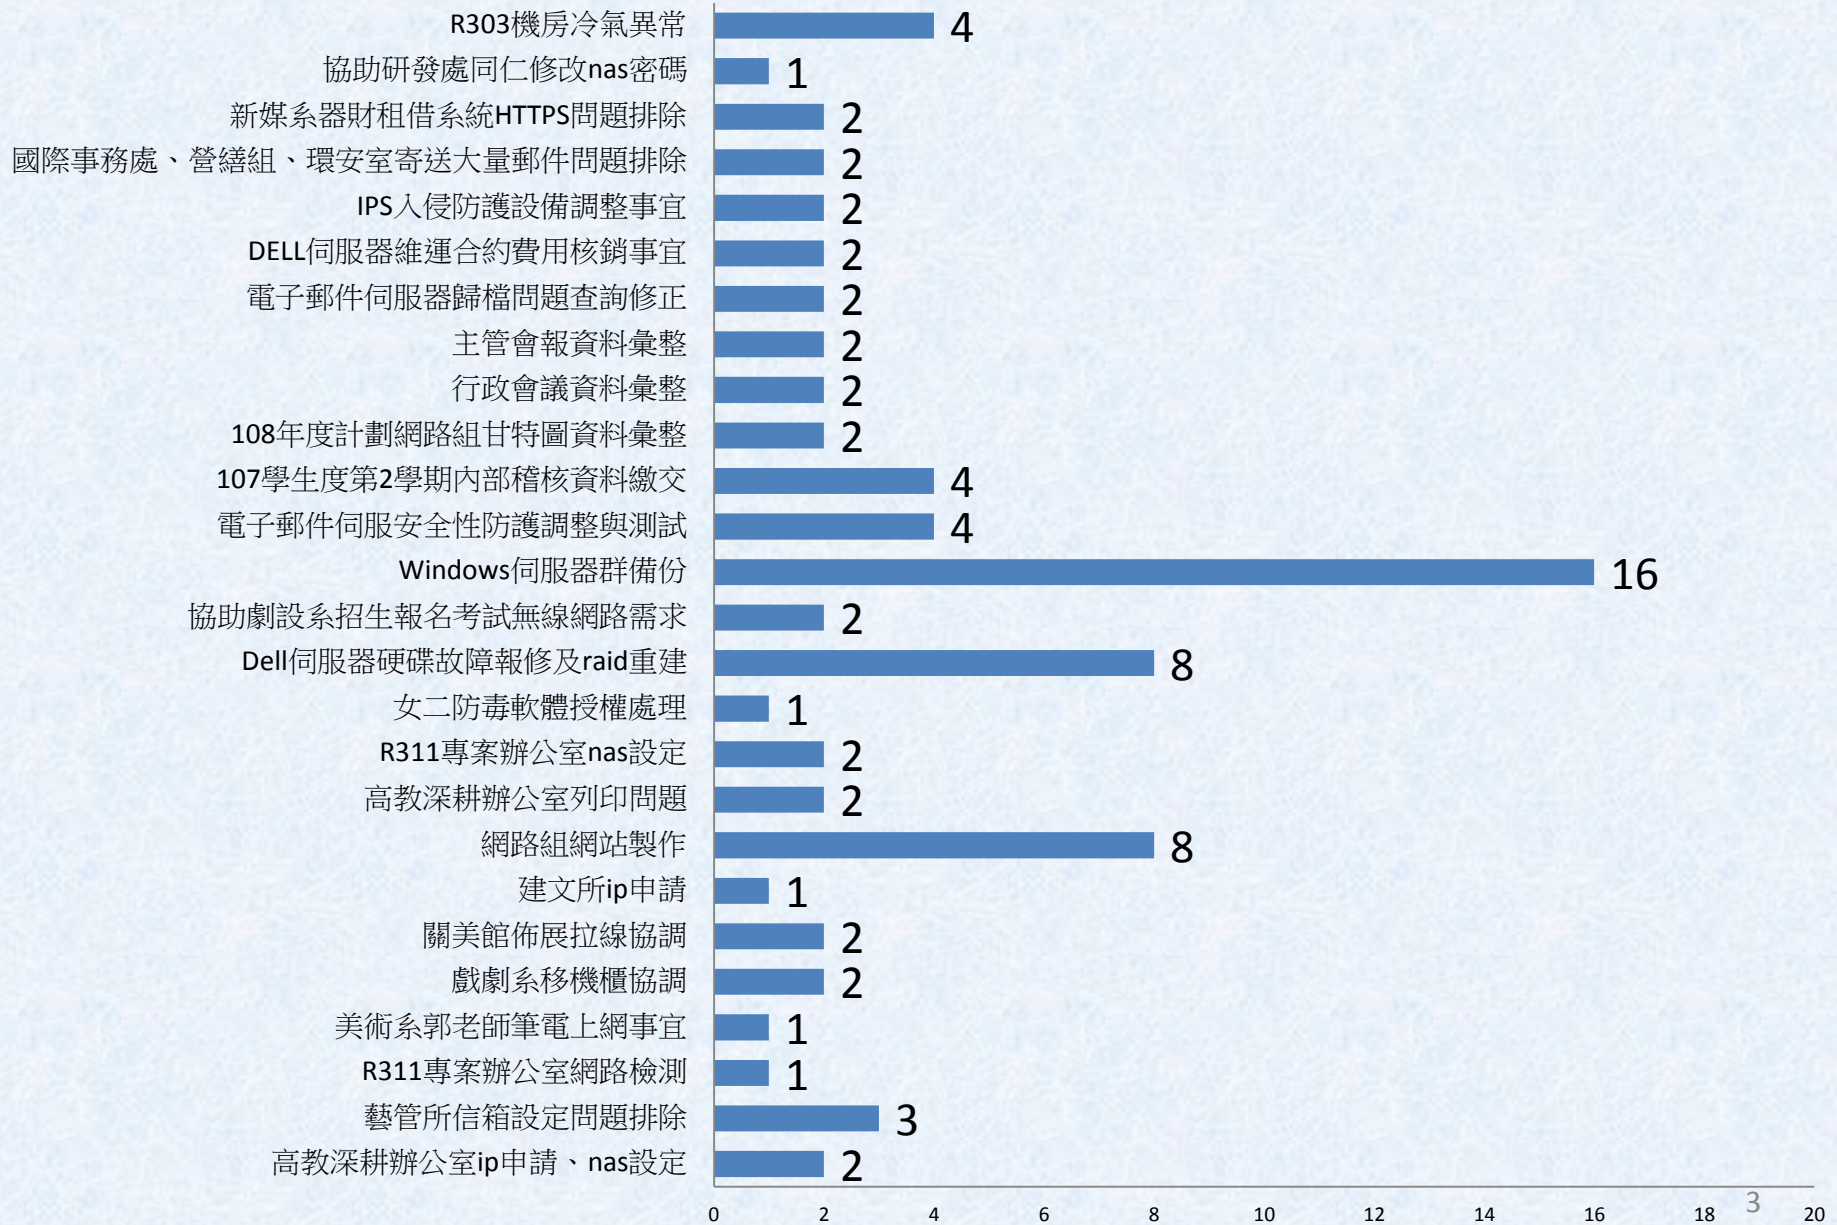

校園網路組

校園網路組

	項目	開始日	結束日	持續天數	工作小時
1	高教深耕辦公室ip申請、nas設定	2019/2/12	2019/2/12	1	2
2	藝管所信箱設定問題排除	2019/2/14	2019/2/14	1	3
3	R311專案辦公室網路檢測	2019/2/14	2019/2/14	1	1
4	美術系郭老師筆電上網事宜	2019/2/15	2019/2/15	1	1
5	戲劇系移機櫃協調	2019/2/18	2019/2/18	1	2
6	關美館佈展拉線協調	2019/2/18	2019/2/18	1	2
7	建文所ip申請	2019/2/19	2019/2/20	2	1
8	網路組網站製作	2019/2/19	2019/2/19	1	8
9	高教深耕辦公室列印問題	2019/2/19	2019/2/19	2	2
10	R311專案辦公室nas設定	2019/2/19	2019/2/20	2	2